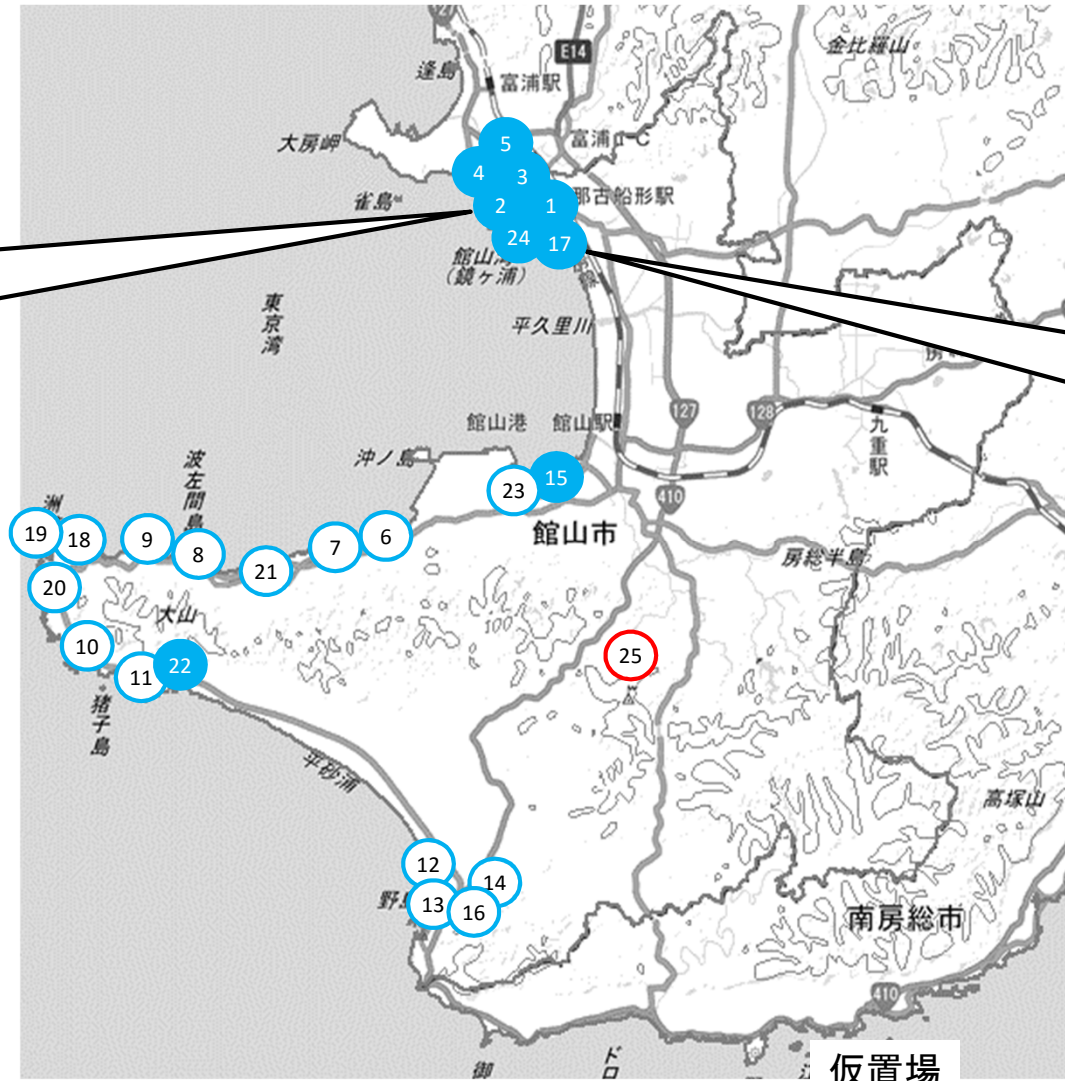

# 千葉県館山市内の災害廃棄物仮置場及び集積所の状況

令和元年10月9日10時時点

## ②船形漁港製氷施設付近

9月18日時点

10月7日時点

## ①7那古ゲートボール場

10月3日時点

10月8日時点

### 集積所

No.	名称
①	若潮ホール裏
②	船形漁港製氷施設付近
③	東区公会堂
④	消防団第1分団2詰所
⑤	舟形漁港交差点脇
⑥	香集会所
⑦	浜田漁港
⑧	波左間漁港

No.	名称
⑨	坂田漁港
⑩	川名漁港
⑪	伊戸漁港の東
⑫	相浜児童遊園
⑬	相浜海水浴場駐車場
⑭	野島の森駐車場
⑮	富崎漁港付近
⑯	布良郵便局上のとみさき館

No.	名称
⑰	那古ゲートボール場
⑱	洲ノ崎灯台付近
⑲	洲ノ崎灯台北側狭路奥
⑳	洲崎721付近
㉑	見物浄水場付近
㉒	館山リゾートホテル駐車場
㉓	市営プール駐車場
㉔	大塚神明神社付近