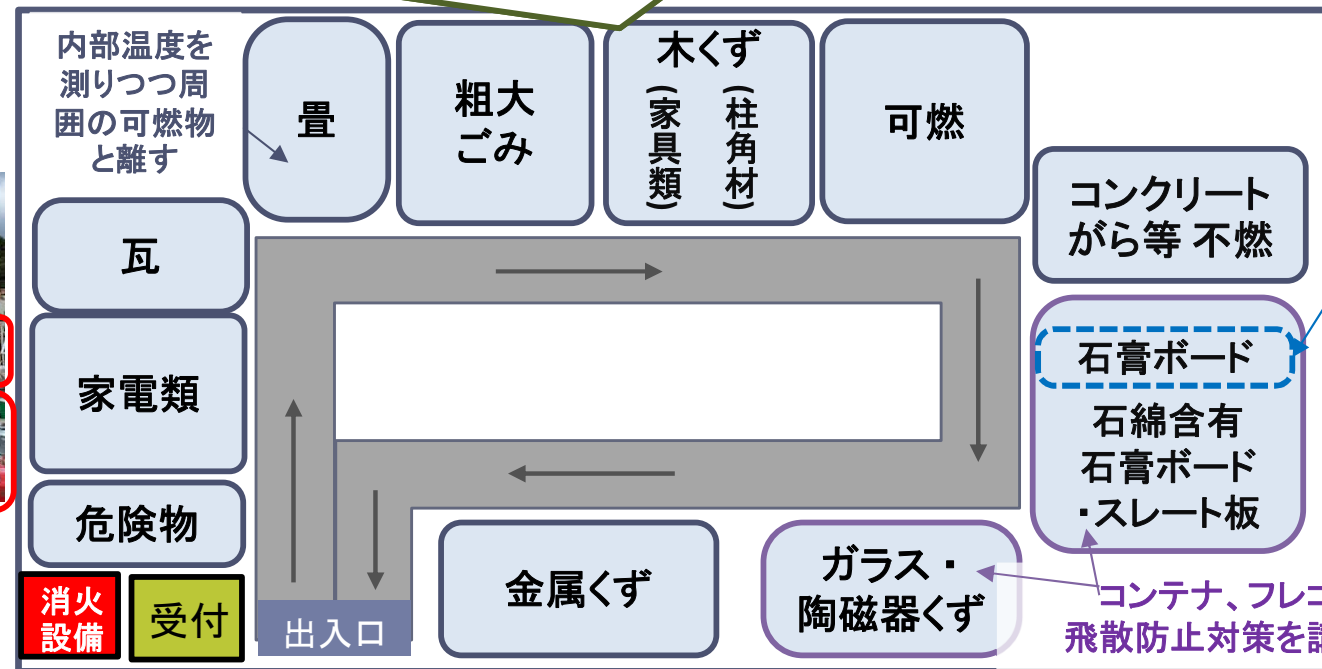

【配置例と諸注意】

【理想的な仮置場の廃棄物保管状況】

必要に応じて
ガス抜き管を設置

危険物の分別保管例

灯油ストーブ

消火器

ポリタンク
(灯油等を保管)

指定された家庭ごみ以外の持ち込み禁止

【仮置場全景写真】

令和2年7月豪雨:仮置場の状況(大規模な事例)

【仮置場全景写真】