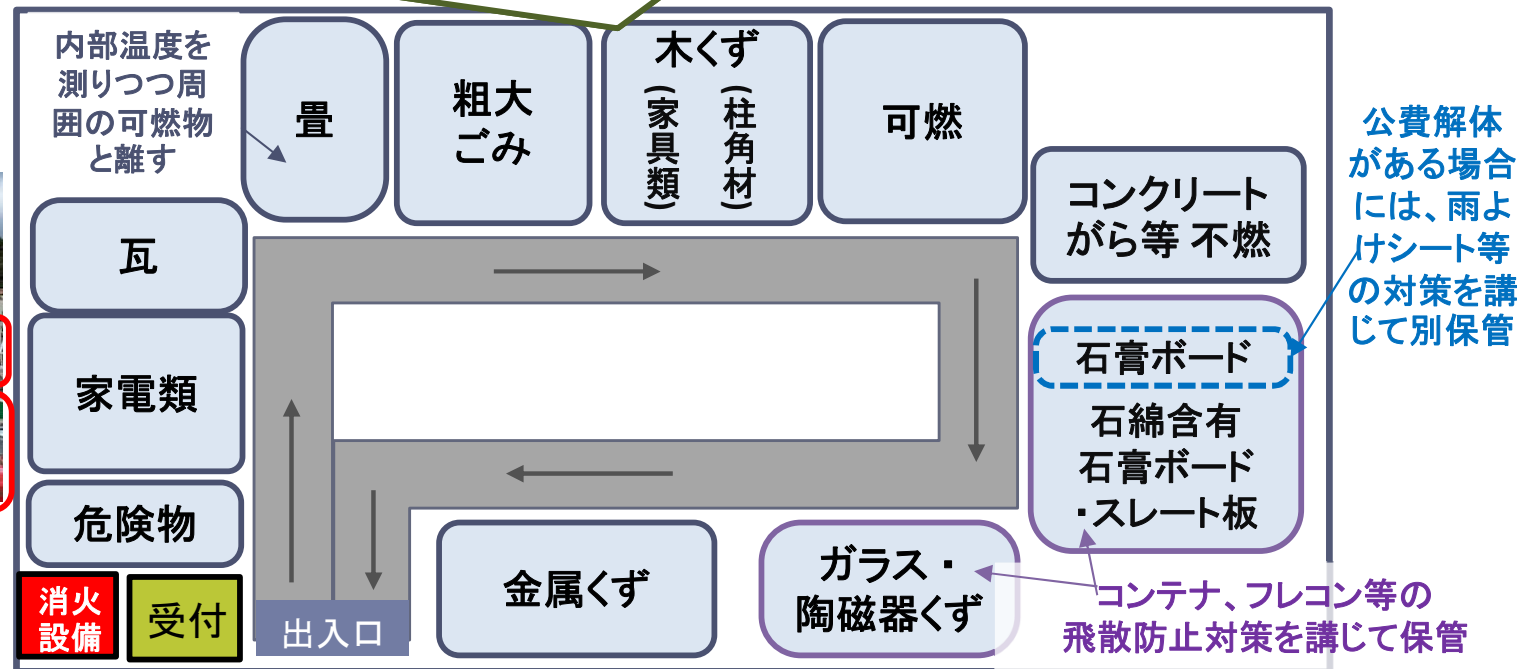

【配置例と諸注意】

【理想的な仮置場の廃棄物保管状況】

必要に応じて
ガス抜き管を設置

危険物の分別保管例

灯油ストーブ

消火器

ポリタンク
(灯油等を保管)

指定された家庭ごみ以外の持ち込み禁止

【仮置場全景写真】

令和2年7月豪雨:仮置場の状況(大規模な事例)

【仮置場全景写真】